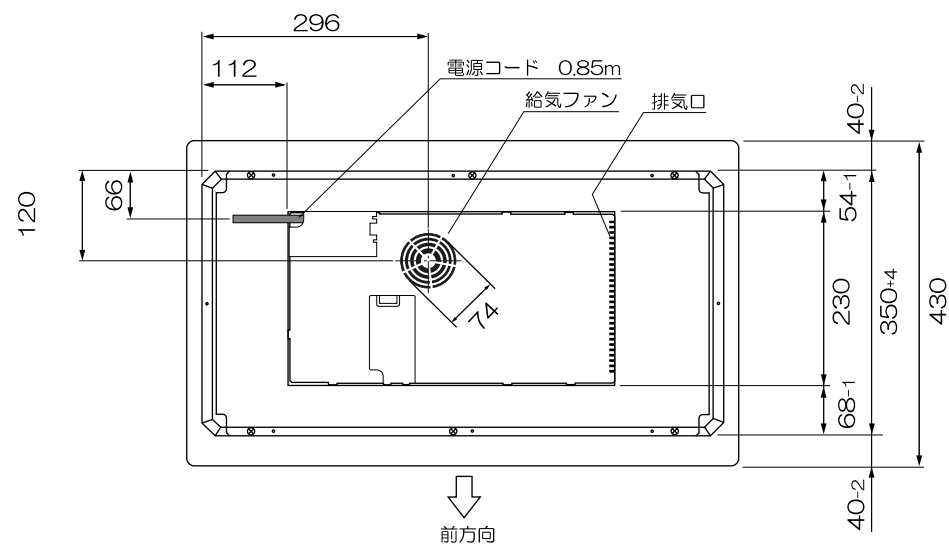

平面図

左側面図

外形寸法図 (1/10) **Teka**
2口IHクッキングヒーター
型式 IR 721

仕様		
電源 V / Hz	単相200V 50/60Hz (共通)	
定格消費電力	最大計	3.3 kW
	コンロ 左 (18cm)	1.5 kW (パワー運転時 2.2 kW)
	コンロ 右 (26cm)	2.0 kW (パワー運転時 3.0 kW)
設置方法	ドロップイン専用	
接続方法	コンセント接続 20A	
電源コード	0.85 m	
外形寸法 (W x D x H)	730 x 430 x 54 (mm)	
開口寸法 (W x D x H)	695 x 360 x 80 (mm) < R25	
質量	9.0 kg	

正面図

底面図

コンセント
単相200V/20A (接地2P)
パナソニック WF1932 (埋込型)
パナソニック WKS294 (露出型)

相当