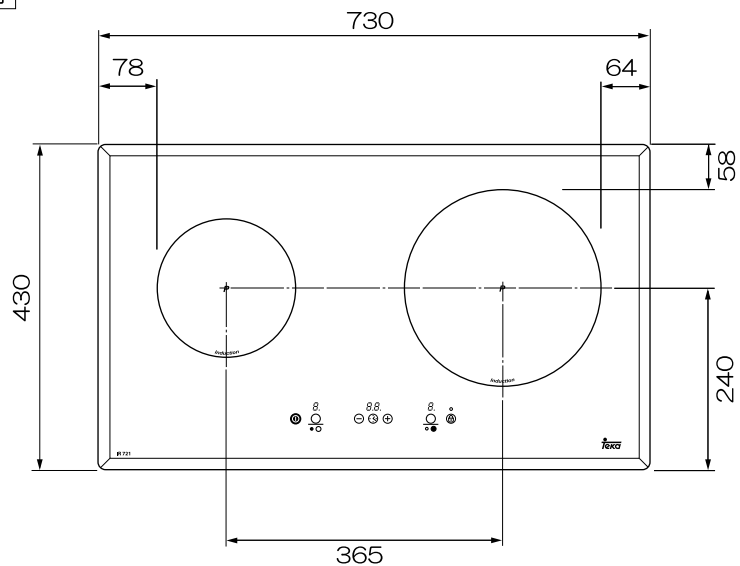

平面図

左側面図

外形寸法図 (1/10) **Teka**
2口IHクッキングヒーター
型式 IR 721

仕様		
電源 V / Hz	単相200V 50/60Hz (共通)	
定格消費電力	最大計	3.3 kW
	コンロ 左 (18cm)	1.5 kW (パワー運転時 2.2 kW)
	コンロ 右 (26cm)	2.0 kW (パワー運転時 3.0 kW)
設置方法	ドロップイン専用	
接続方法	コンセント接続 20A	
電源コード	0.85 m	
外形寸法 (W x D x H)	730 x 430 x 54 (mm)	
開口寸法 (W x D x H)	695 x 360 x 80 (mm) < R25	
質量	9.0 kg	

正面図

底面図

コンセント
単相200V/20A (接地2P)
パナソニック WF1932 (埋込型)
パナソニック WKS294 (露出型)

相当