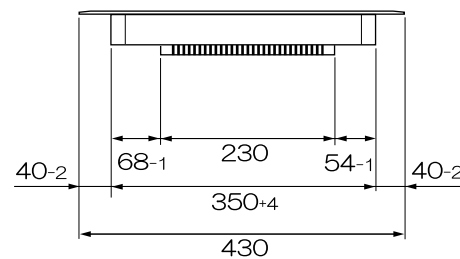

平面図

左側面図

外形寸法図 (1/10) **Teka**
2口IHクッキングヒーター
型式 IR 721

仕様		
電源 V / Hz	単相200V 50/60Hz (共通)	
定格消費電力	最大計	3.3 kW
	コンロ 左 (18cm)	1.5 kW (パワー運転時 2.2 kW)
	コンロ 右 (26cm)	2.0 kW (パワー運転時 3.0 kW)
設置方法	ドロップイン専用	
接続方法	コンセント接続 20A	
電源コード	0.85 m	
外形寸法 (W x D x H)	730 x 430 x 54 (mm)	
開口寸法 (W x D x H)	695 x 360 x 80 (mm) < R25	
質量	9.0 kg	

正面図

底面図

コンセント
単相200V/20A (接地2P)
パナソニック WF1932 (埋込型)
パナソニック WKS294 (露出型)

相当