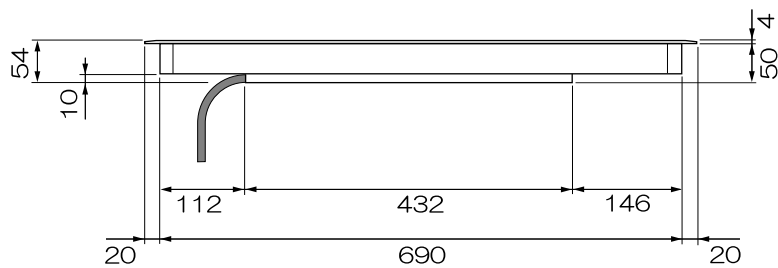

平面図

左側面図

外形寸法図 (1/10) **Teka**
2口IHクッキングヒーター
型式 IR 721

仕様		
電源 V / Hz	単相200V 50/60Hz (共通)	
定格消費電力	最大計	3.3 kW
	コンロ 左 (18cm)	1.5 kW (パワー運転時 2.2 kW)
	コンロ 右 (26cm)	2.0 kW (パワー運転時 3.0 kW)
設置方法	ドロップイン専用	
接続方法	コンセント接続 20A	
電源コード	0.85 m	
外形寸法 (W x D x H)	730 x 430 x 54 (mm)	
開口寸法 (W x D x H)	695 x 360 x 80 (mm) < R25	
質量	9.0 kg	

正面図

底面図

コンセント
単相200V/20A (接地2P)
パナソニック WF1932 (埋込型)
パナソニック WKS294 (露出型)

相当